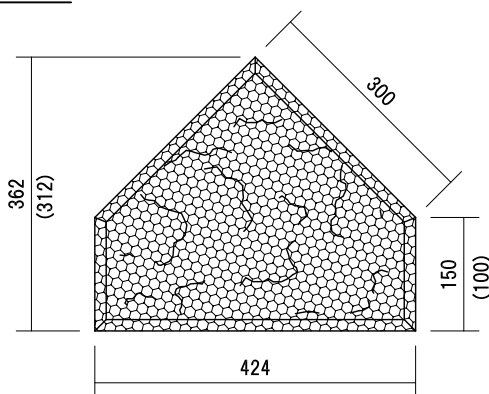

ポーラス（表層）製品図

A 型 7.4個 / m²
47.5kg

B 型

C 型

D 型

E 型

1/2 型