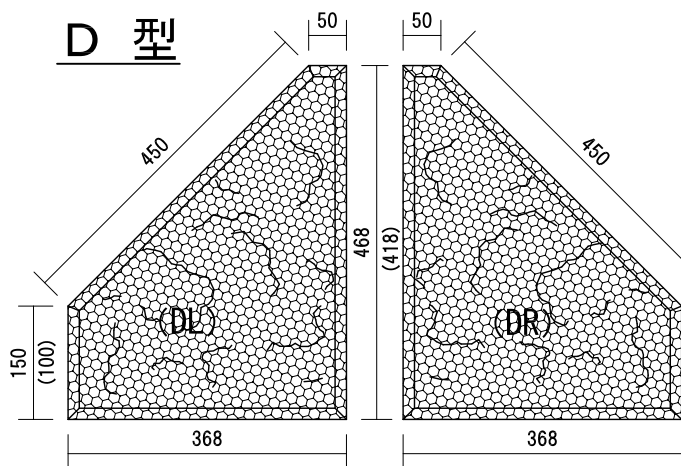

ポーラス（表層）製品図

A 型 7.4個 / m²
47.5kg

B 型

C 型

D 型

E 型

1/2 型