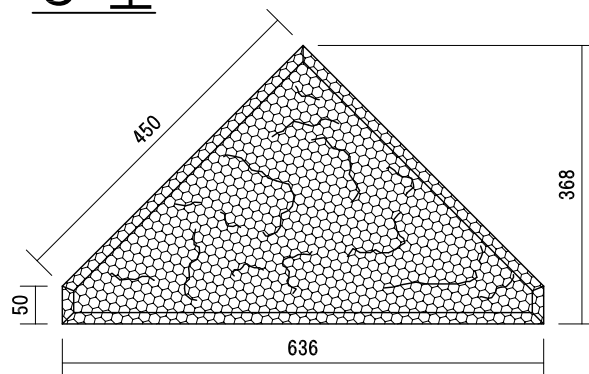

ポーラス（表層）製品図

A 型 7.4個 / m²
47.5kg

B 型

C 型

D 型

E 型

1/2 型