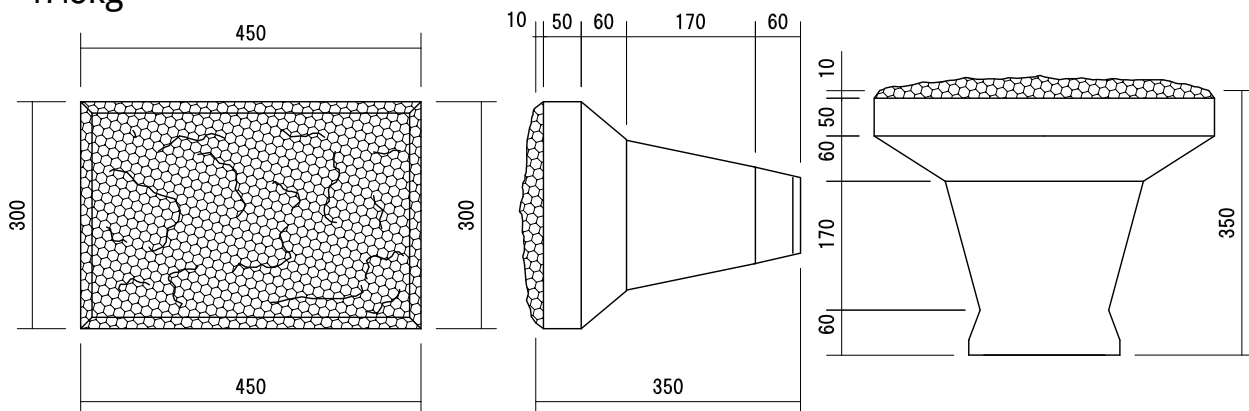

ポーラス（表層）製品図

A 型 7.4個 / m²
47.5kg

B 型

C 型

D 型

E 型

1/2 型