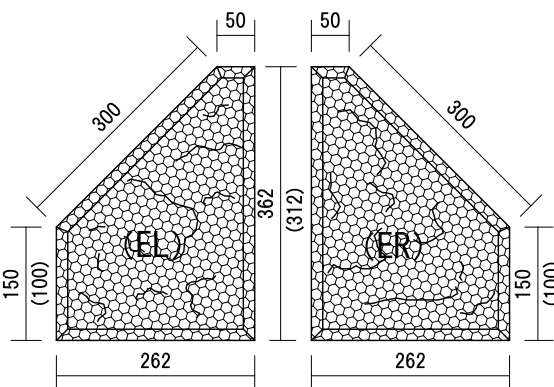

ポーラス（表層）製品図

A 型 7.4個 / m²
47.5kg

B 型

C 型

D 型

E 型

1/2 型