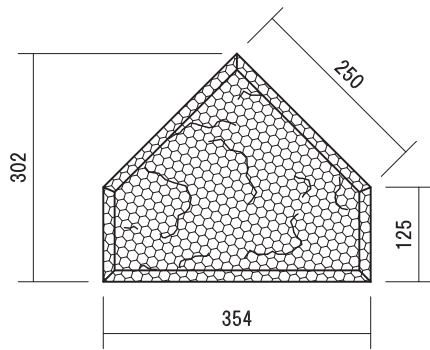

# ポラス 4号 (表層) 製品図

**A 型** 10個/m<sup>2</sup>  
35.0kg

**B 型**

**C 型**

**D 型**

**E 型**

**1/2 型**