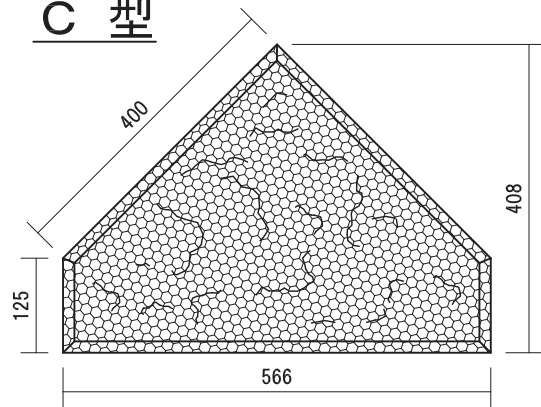

# ポラス 4号 (表層) 製品図

**A 型** 10個/m<sup>2</sup>  
35.0kg

**B 型**

**C 型**

**D 型**

**E 型**

**1/2 型**