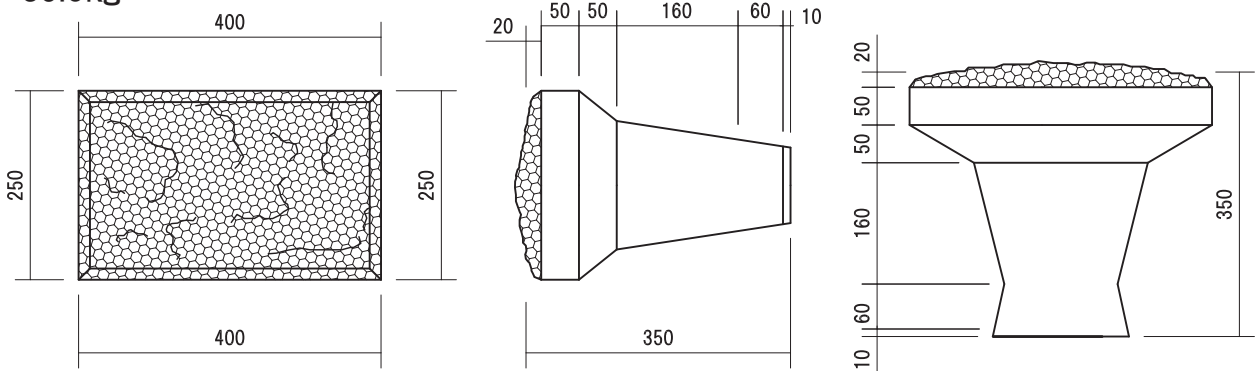

# ポラス 4号 (表層) 製品図

**A 型** 10個/m<sup>2</sup>  
35.0kg

**B 型**

**C 型**

**D 型**

**E 型**

**1/2 型**