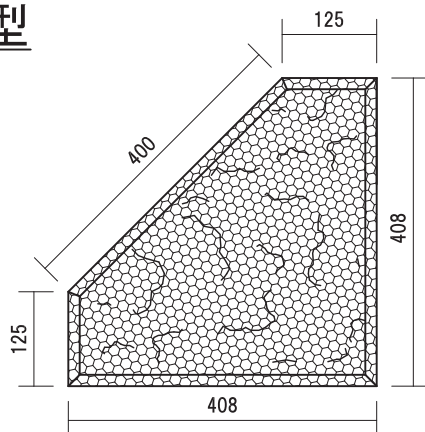

# ポラス 4号 (表層) 製品図

**A 型** 10個/m<sup>2</sup>  
35.0kg

**B 型**

**C 型**

**D 型**

**E 型**

**1/2 型**