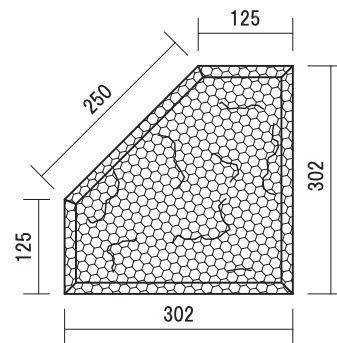

# ポラス 4号 (表層) 製品図

**A 型** 10個/m<sup>2</sup>  
35.0kg

**B 型**

**C 型**

**D 型**

**E 型**

**1/2 型**